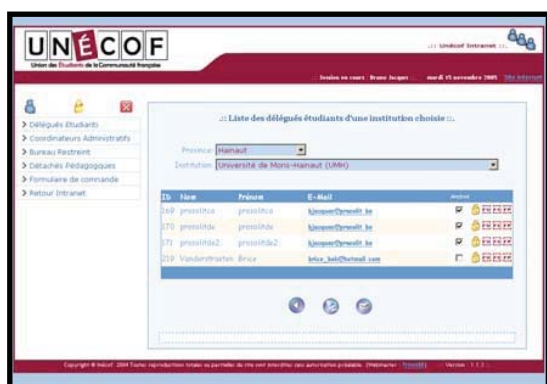

Données techniques :

- mode d'application : WebForm orienté dans un transfert d'information par le web
- langages : ASP.NET - C#
- base de données : MS SQL Server
- techniques de programmation : Architecture N-Tiers,
- Programmation objet, Applications client/serveur

* tous les prix sont hors TVA